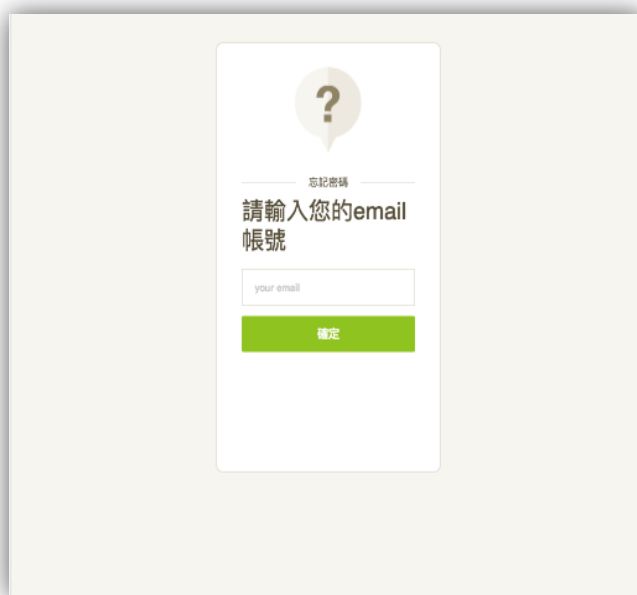

輸入 email 帳號後，須至指定信箱收取信件，以重新建立密碼。

*APP 下載路徑: 輸入『**KONO for Libraries**』，選擇單位即可登入使用

文崗資訊股份有限公司

Apex Information Services Co., Ltd.

台北：(02)2658-9252 台中：(04)2233-2346 高雄：(07)310-6615