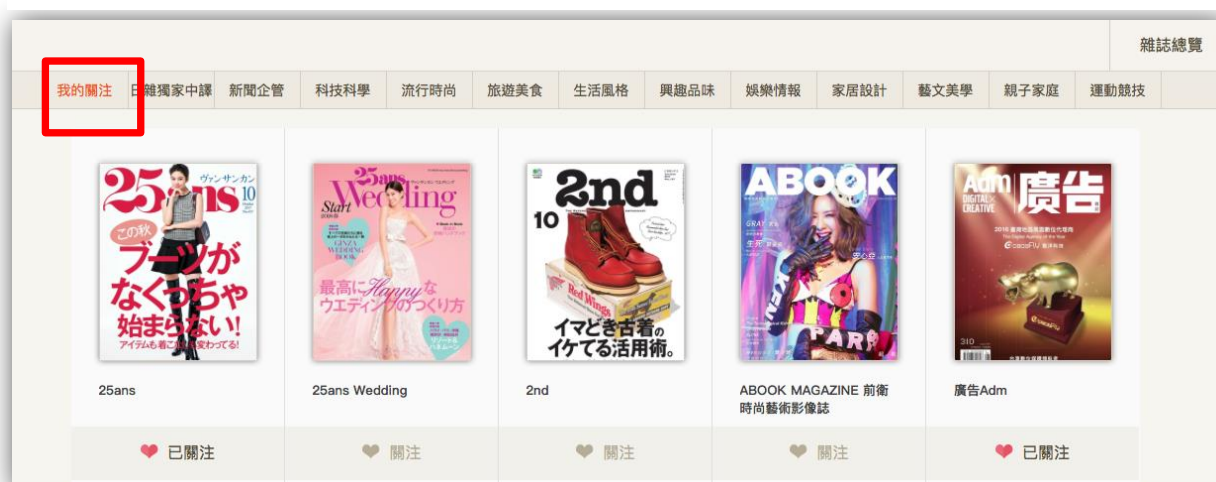

請輸入您的帳號密碼

OK

[忘記密碼](#)

5. 關注刊物:新刊上架即時通知

使用者首次登入後，引導點選雜誌上「愛心」即可「關注」喜愛的雜誌。新刊上架時，即可馬上收到通知。

6. 當期雜誌及過刊皆收錄

點擊雜誌封面，即可查看當期雜誌及過刊（依各出版社政策，平均回溯3年）。

《婦人畫報》中譯精選版