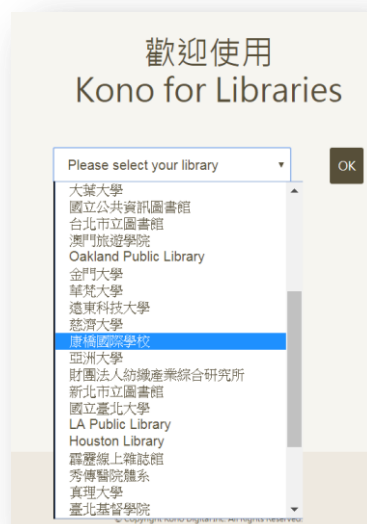

Kono for Libraries 使用手冊

1. Kono for Libraries 連結: https://library.thekono.com/library_selector

2. Kono for Libraries 四大特色

- 於**圖書館 IP 範圍內註冊**，免費暢讀所有雜誌。
- 熱門**獨家中譯**日文雜誌，多元視角看世界。
- 想看簡單搜，單本多篇任意選讀。
- 電腦、手機、平板；同帳號，資訊同步。

3. 註冊: 網頁版註冊新帳號

選擇試用單位：康橋國際學校

IP 範圍內註冊，輸入 email、密碼，完成註冊即可登入使用。

註冊 Kono for Libraries

或您想要登入

Step1: 設定您的帳號

請輸入您的Email

請再次輸入您的Email